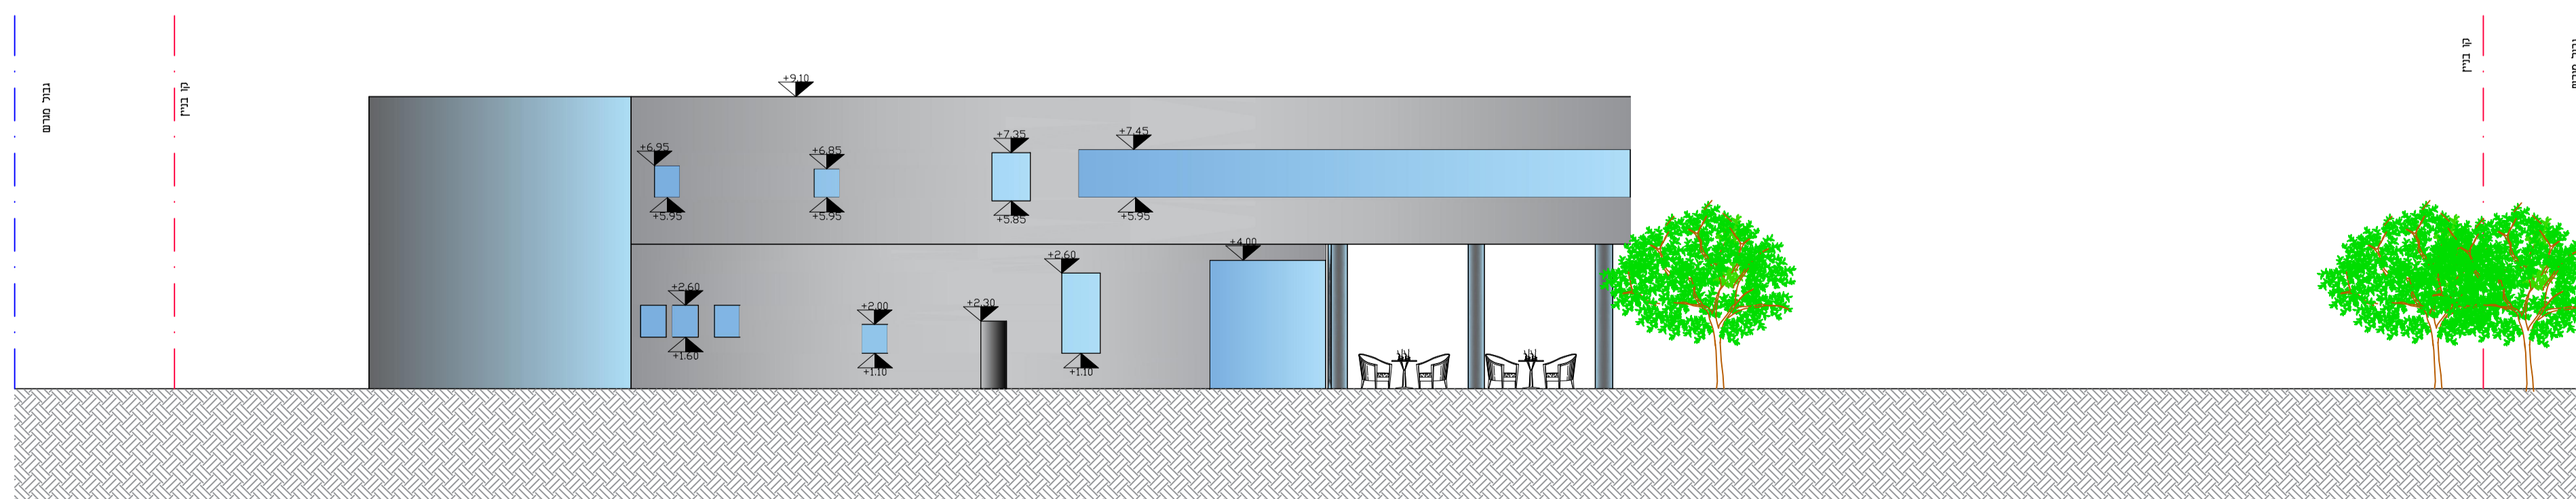

התך ב-ב קני"ם 1:100

חזית B קני"ם 1:100

חזית A קני"ם 1:100

עקרונות התכנון די  
**מרכז מבקרים**  
 ניסימוב טינה  
 ת.ז 208051839

רשימת גיליונות

קני"ם	שם הגיליון	מס'
1:100	תוכנית סביבה	1
1:100	תוכנית ריהוט	2
1:100	חזתים וחזיתות	3
1:100	הדמיות	4
1:100	שם הגיליון	5
1:100	שם הגיליון	6
1:100	שם הגיליון	7
1:100	שם הגיליון	8
1:100	שם הגיליון	9
1:100	שם הגיליון	10
1:100	שם הגיליון	11
1:100	שם הגיליון	12
1:100	שם הגיליון	13
1:100	שם הגיליון	14
1:100	שם הגיליון	15
1:100	שם הגיליון	16
1:100	שם הגיליון	17
1:100	שם הגיליון	18
1:100	שם הגיליון	19
1:100	שם הגיליון	20