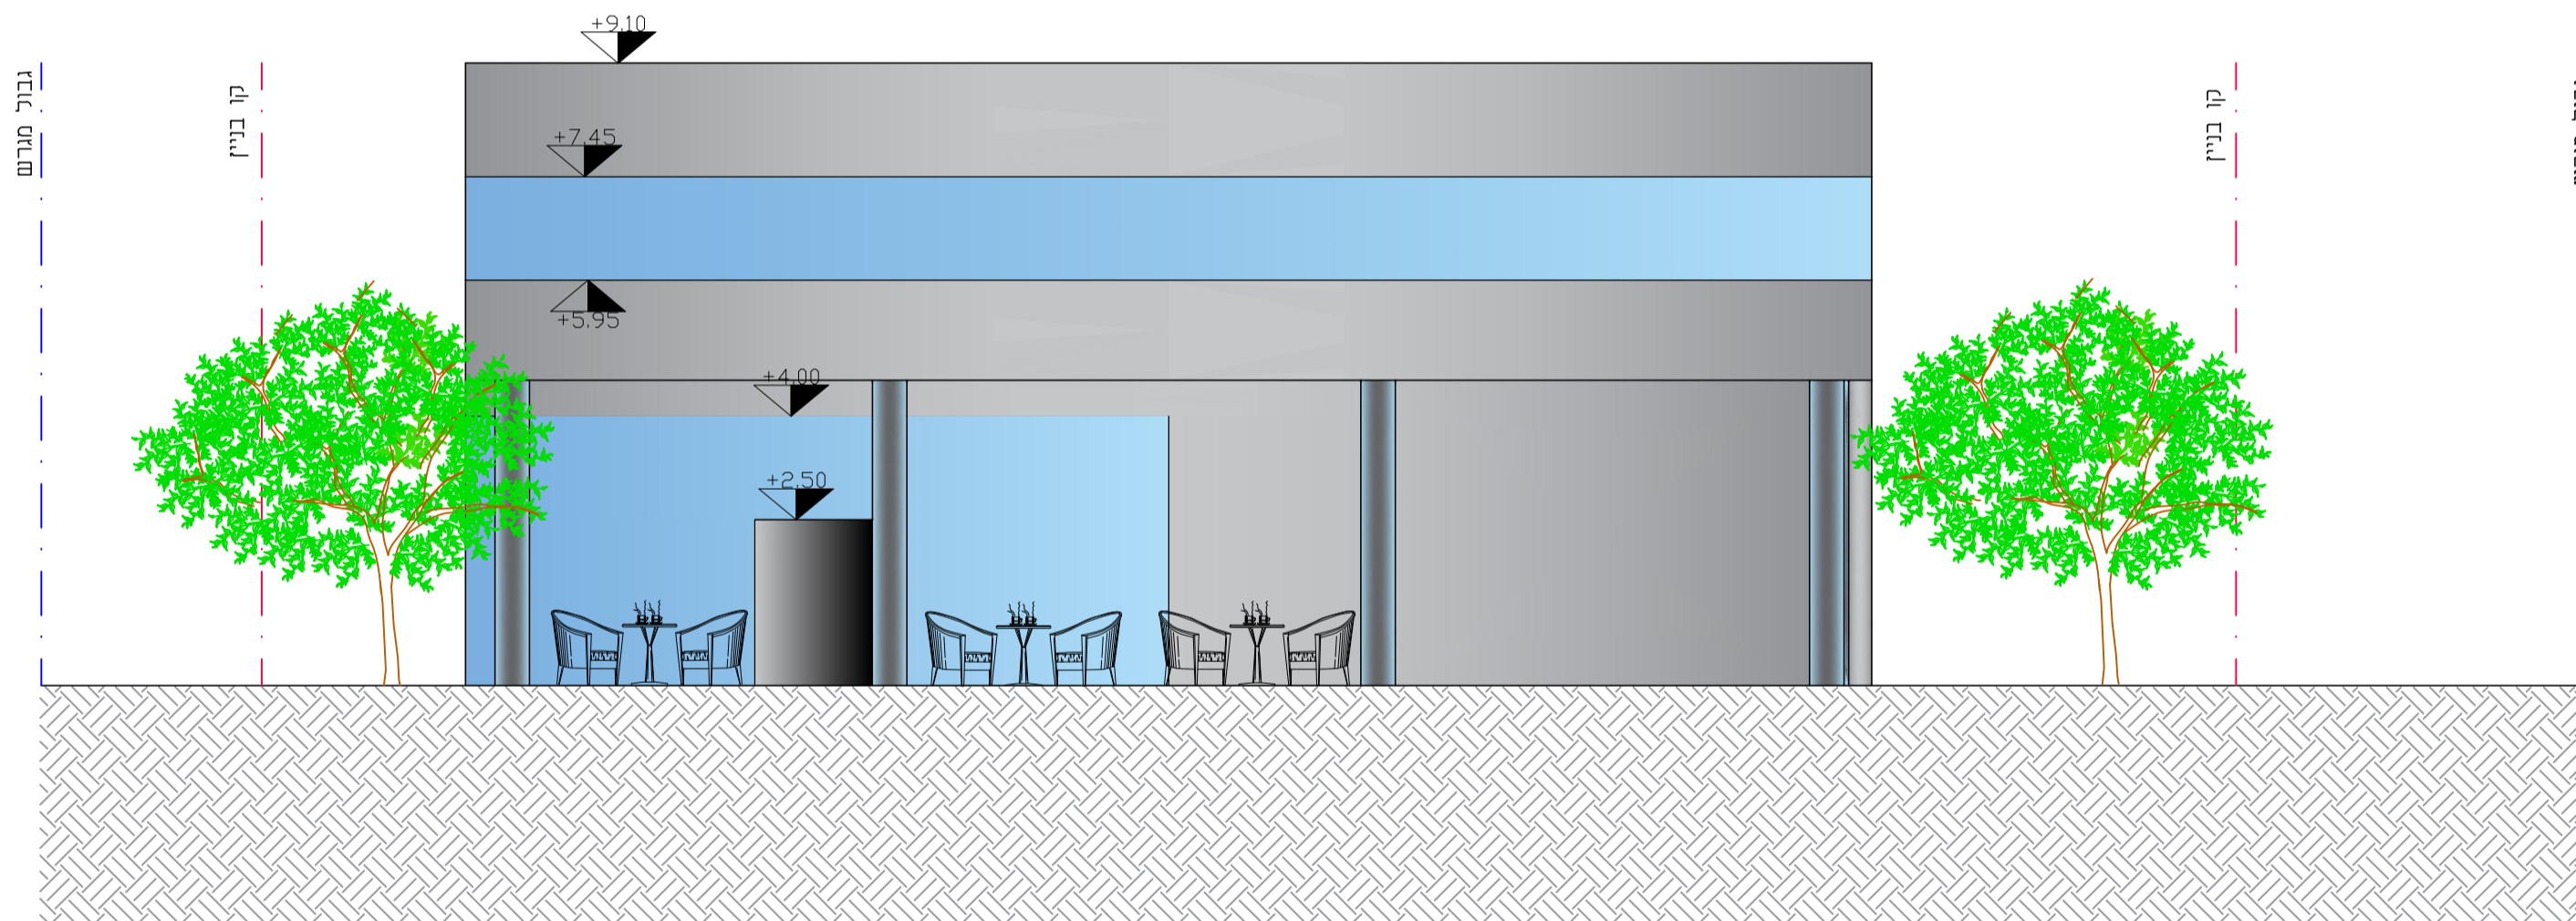

התך ב-ב קני"ם 1:100

חזית B קני"ם 1:100

חזית A קני"ם 1:100

עקרונות התכנון די  
**מרכז מבקרים**  
 ניסימוב טינה  
 ת.ז 208051839

רשימת גיליונות

קני"ם	שם הגיליון	מס'
1:100	תוכנית סביבה	1
1:100	תוכנית ריהוט	2
1:100	חזתים וחזיתות	3
1:100	הדמיות	4
1:100	שם הגיליון	5
1:100	שם הגיליון	6
1:100	שם הגיליון	7
1:100	שם הגיליון	8
1:100	שם הגיליון	9
1:100	שם הגיליון	10
1:100	שם הגיליון	11
1:100	שם הגיליון	12
1:100	שם הגיליון	13
1:100	שם הגיליון	14
1:100	שם הגיליון	15
1:100	שם הגיליון	16
1:100	שם הגיליון	17
1:100	שם הגיליון	18
1:100	שם הגיליון	19
1:100	שם הגיליון	20