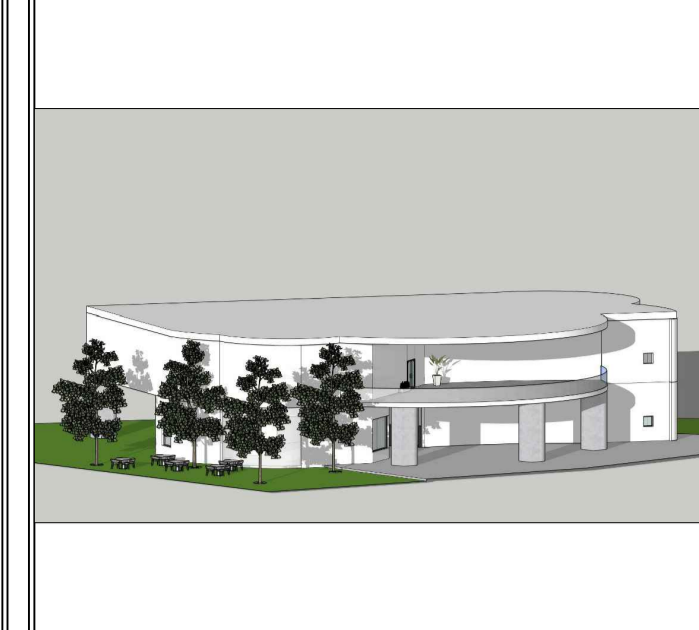

חזית A  
קנ"מ 1:100

חזית B  
קנ"מ 1:100

בית יוצרים  
שם הפרויקט  
ניסימוב טינה  
ת.ז 208051839

רשימת גיליונות

קנ"מ	שם הגיליון	מס'
1:250	תוכנית טביבה	1
1:100	תוכנית קומת קרקע	2
1:100	תוכנית קומה אי	3
1:100	חזיתות	4
1:100	חזתים	5
--	הדמיות	6
1:100	שם הגיליון	7
1:100	שם הגיליון	8
1:100	שם הגיליון	9
1:100	שם הגיליון	10
1:100	שם הגיליון	11
1:100	שם הגיליון	12
1:100	שם הגיליון	13
1:100	שם הגיליון	14
1:100	שם הגיליון	15
1:100	שם הגיליון	16
1:100	שם הגיליון	17
1:100	שם הגיליון	18
1:100	שם הגיליון	19
1:100	שם הגיליון	20

חזיתות

מס' הגיליון	קנ"מ	01	אדריכל דוד כהן סקאלי	ראש מגמה
1:100	קנ"מ	01		מנחים
				יועץ קונסטרוקציה

הערות

המרכז הטכנולוגי  
ביה"ס להנדסאים  
מכללת ספיר