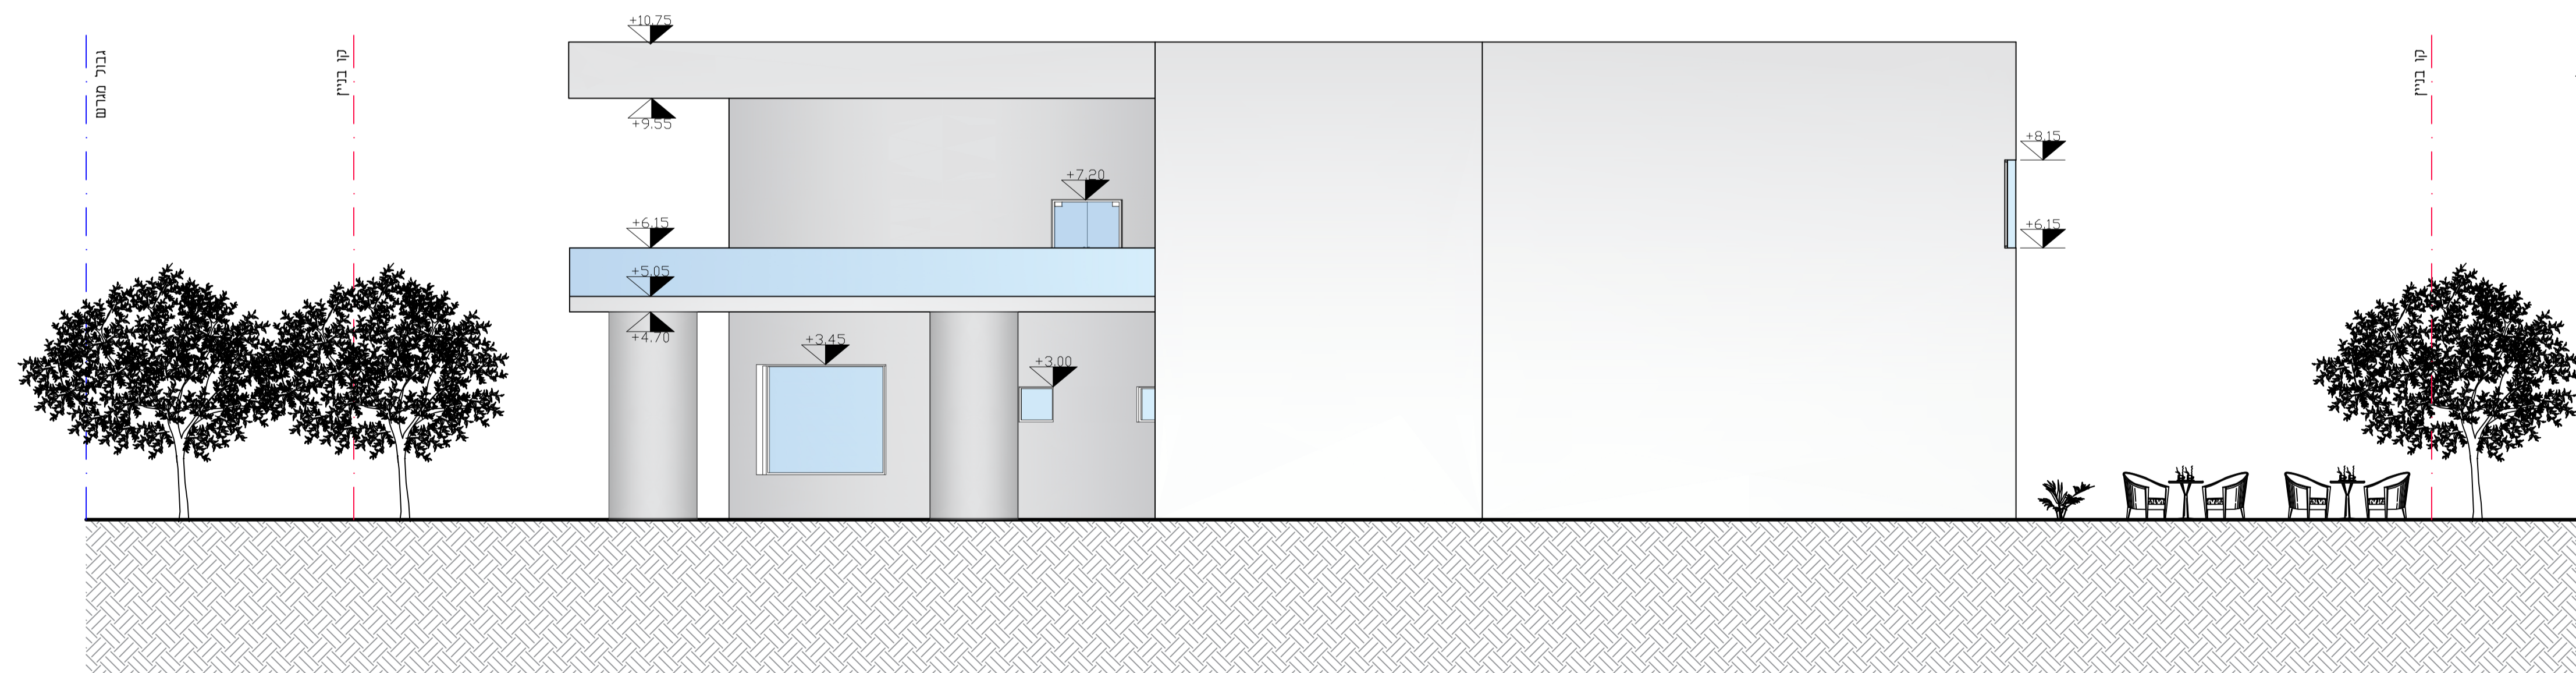

חזית A  
קנ"מ 1:100

חזית B  
קנ"מ 1:100

בית יוצרים  
שם הפרויקט  
ניסימוב טינה  
ת.ז 208051839

רשימת גיליונות

קנ"מ	שם הגיליון	מס'
1:250	תוכנית טביבה	1
1:100	תוכנית קומת קרקע	2
1:100	תוכנית קומה אי	3
1:100	חזיתות	4
1:100	חזתים	5
--	הדמיות	6
1:100	שם הגיליון	7
1:100	שם הגיליון	8
1:100	שם הגיליון	9
1:100	שם הגיליון	10
1:100	שם הגיליון	11
1:100	שם הגיליון	12
1:100	שם הגיליון	13
1:100	שם הגיליון	14
1:100	שם הגיליון	15
1:100	שם הגיליון	16
1:100	שם הגיליון	17
1:100	שם הגיליון	18
1:100	שם הגיליון	19
1:100	שם הגיליון	20

חזיתות

מס' הגיליון	קנ"מ	01	אדריכל דוד כהן סקאלי	ראש מגמה
1:100	קנ"מ	01		מנחים
				יועץ קונסטרוקציה

הערות

המרכז הטכנולוגי  
ביה"ס להנדסאים  
מכללת ספיר